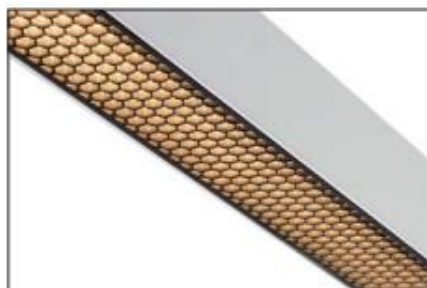

P4043-9 Profil EPIC

Puissance maximum 48W/m

Référence	Désignation
500-561-0#000	Profile aluminum EPIC, anodisé
500-561-1#000	Profile aluminum EPIC, blanc RAL 9010
500-561-2#000	Profile aluminum EPIC, noir RAL 9005
500-561-3#000	Profile aluminum EPIC, autre RAL sur demande

Profil Epic Light support LED

Référence	Désignation
500-562-0#000	Profile aluminum, anodisé
500-562-1#000	Profile aluminum, blanc RAL 9010
500-562-2#000	Profile aluminum, noir RAL 9005
500-562-3#000	Profile aluminum, autre RAL sur demande

Diffuseurs

Référence	Longueur	Longueur en mm
550-579-51	300mm (5x60mm)	300
550-580-51	600mm (10x60mm)	600
550-581-51	900mm (15x60mm)	900

= 1 longueur de 1,00 m | # = 2 longueur de 2,01 m | # = 3 longueur de 3,02 m

*Frais de transport à prévoir pour longueur supérieure à 2,01 m

Toutes les informations, les images et les fichiers sur cette page sont données à titre indicatif et peuvent subir des modifications sans préavis