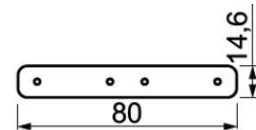

Diffuseurs

| Référence | Longueur | Longueur en mm |
|------------|-----------------|----------------|
| 550-579-51 | 300mm (5x60mm) | 300 |
| 550-580-51 | 600mm (10x60mm) | 600 |
| 550-581-51 | 900mm (15x60mm) | 900 |

= 1 longueur de 1,00 m | # = 2 longueur de 2,01 m | # = 3 longueur de 3,02 m

*Frais de transport à prévoir pour longueur supérieure à 2,01 m

Toutes les informations, les images et les fichiers sur cette page sont données à titre indicatif et peuvent subir des modifications sans préavis

550-566-xx

550-564-92
Raccordement d'angle

550-565-92
Raccordement droit intérieur

550-576-92
raccordement droit partie haute

Alimentation DALI Dimmable

552-650-01 Dimension 346 x 32 x 22 200-240Vac/24Vdc 50W
552-650-01 Dimension 346 x 32 x 22 200-240Vac/24Vdc 80W