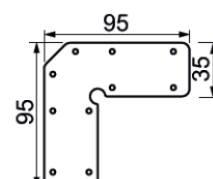

Diffuseurs

| Référence | Longueur | Longueur en mm |
|------------|-----------------|----------------|
| 550-579-51 | 300mm (5x60mm) | 300 |
| 550-580-51 | 600mm (10x60mm) | 600 |
| 550-581-51 | 900mm (15x60mm) | 900 |

= 1 longueur de 1,00 m | # = 2 longueur de 2,01 m | # = 3 longueur de 3,02 m

*Frais de transport à prévoir pour longueur supérieure à 2,01 m

Toutes les informations, les images et les fichiers sur cette page sont données à titre indicatif et peuvent subir des modifications sans préavis

600-340-03
fixation pour plafond
dalles suspendu

600-340-xx
Fixation pour fixation en sailli

550-575-86 / 261-506-99
Kit de fixation magnétique HR

550-490-86
kit de fixation

550-875-86
Kit de fixation magnétique

550-566-xx

550-564-92
Raccordement d'angle

550-565-92
Raccordement droit intérieur

550-576-92
raccordement droit partie haute

Alimentation DALI Dimmable

552-650-01 Dimension 346 x 32 x 22 200-240Vac/24Vdc 50W
552-650-01 Dimension 346 x 32 x 22 200-240Vac/24Vdc 80W