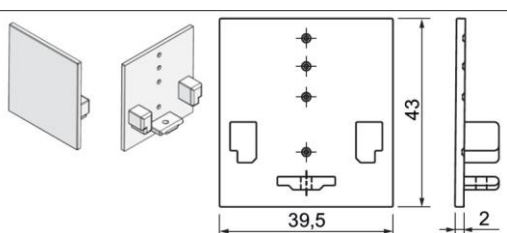

= 1 longueur de 1,00 m | # = 2 longueur de 2,01 m | # = 3 longueur de 3,02 m

*Frais de transport à prévoir pour longueur supérieure à 2,01 m

Toutes les informations, les images et les fichiers sur cette page sont données à titre indicatif et peuvent subir des modifications sans préavis

550-566-xx

550-564-92
Raccordement d'angle

550-565-92
Raccordement droit intérieur

550-576-92
raccordement droit partie haute

Alimentation DALI Dimmable

552-650-01 Dimension 346 x 32 x 22 200-240Vac/24Vdc 50W
552-650-01 Dimension 346 x 32 x 22 200-240Vac/24Vdc 80W

Alimentation non Dimmable

552-617-50 Dimension 251 x 30 x 17 200-240Vac/24Vdc 30W
552-610-50 Dimension 346 x 30 x 16 200-240Vac/24Vdc 45W
552-603-50 Dimension 305 x 30 x 16,7 200-240Vac/24Vdc 75W
552-618-50 Dimension 320 x 30 x 19,5 200-240Vac/24Vdc 100W