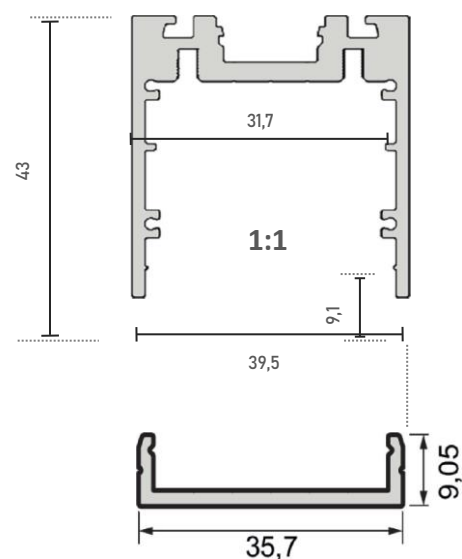

P4043-9 Profil EPIC

Puissance maximum 48W/m

| Référence | Désignation |
|---------------|--|
| 500-561-0#000 | Profile aluminum EPIC, anodisé |
| 500-561-1#000 | Profile aluminum EPIC, blanc RAL 9010 |
| 500-561-2#000 | Profile aluminum EPIC, noir RAL 9005 |
| 500-561-3#000 | Profile aluminum EPIC, autre RAL sur demande |

Diffuseurs

| Référence | Longueur | Longueur en mm |
|------------|-----------------|----------------|
| 550-579-51 | 300mm (5x60mm) | 300 |
| 550-580-51 | 600mm (10x60mm) | 600 |
| 550-581-51 | 900mm (15x60mm) | 900 |

= 1 longueur de 1,00 m | # = 2 longueur de 2,01 m | # = 3 longueur de 3,02 m

*Frais de transport à prévoir pour longueur supérieure à 2,01 m

Toutes les informations, les images et les fichiers sur cette page sont données à titre indicatif et peuvent subir des modifications sans préavis

550-566-xx

550-564-92
Raccordement d'angle

550-565-92
Raccordement droit intérieur

550-576-92
raccordement droit partie haute

Alimentation DALI Dimmable

552-650-01 Dimension 346 x 32 x 22 200-240Vac/24Vdc 50W
552-650-01 Dimension 346 x 32 x 22 200-240Vac/24Vdc 80W