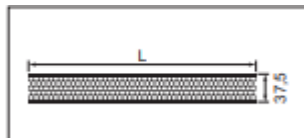

P4043-9 Profil EPIC

Puissance maximum 48W/m

| Référence | Désignation |
|---------------|--|
| 500-561-0#000 | Profile aluminum EPIC, anodisé |
| 500-561-1#000 | Profile aluminum EPIC, blanc RAL 9010 |
| 500-561-2#000 | Profile aluminum EPIC, noir RAL 9005 |
| 500-561-3#000 | Profile aluminum EPIC, autre RAL sur demande |

Profil Epic Light support LED

| Référence | Désignation |
|---------------|---|
| 500-562-0#000 | Profile aluminum, anodisé |
| 500-562-1#000 | Profile aluminum, blanc RAL 9010 |
| 500-562-2#000 | Profile aluminum, noir RAL 9005 |
| 500-562-3#000 | Profile aluminum, autre RAL sur demande |

Diffuseurs

| Référence | Longueur | Longueur en mm |
|------------|-----------------|----------------|
| 550-579-51 | 300mm (5x60mm) | 300 |
| 550-580-51 | 600mm (10x60mm) | 600 |
| 550-581-51 | 900mm (15x60mm) | 900 |