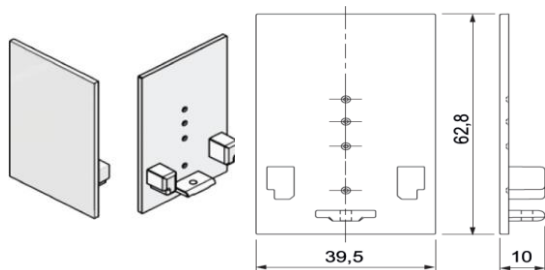

ACCESSOIRES EPIC VIII

550-573-xx
Embouts de finition Epic VIII