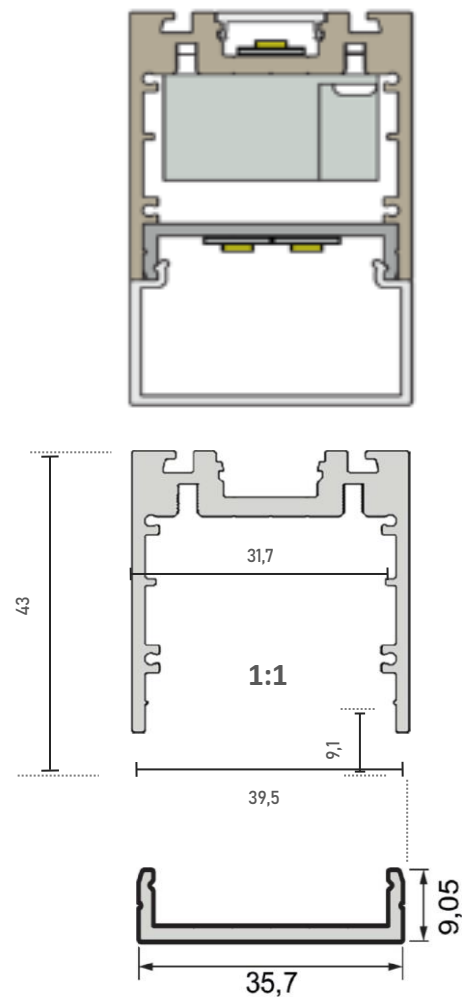

Profil Epic Light support LED

Référence	Désignation
500-562-0#000	Profile aluminum, anodisé
500-562-1#000	Profile aluminum, blanc RAL 9010
500-562-2#000	Profile aluminum, noir RAL 9005
500-562-3#000	Profile aluminum, autre RAL sur demande

Diffuseur

Référence	Désignation
501-372-5#	Diffuseur haut blanc opale 62%

501-572-5#000
Diffuseur haut, PMMA, opale

= 1 longueur de 1,00 m | # = 2 longueur de 2,01 m | # = 3 longueur de 3,02 m

*Frais de transport à prévoir pour longueur supérieur à 2,01 m

550-565-92
Raccordement droit intérieur

550-576-92
raccordement droit partie haute

Alimentation DALI Dimmable

552-650-01 Dimension 346 x 32 x 22 200-240Vac/24Vdc 50W
552-650-01 Dimension 346 x 32 x 22 200-240Vac/24Vdc 80W

Alimentation non Dimmable

552-617-50 Dimension 251 x 30 x 17 200-240Vac/24Vdc 30W
552-610-50 Dimension 346 x 30 x 16 200-240Vac/24Vdc 45W
552-603-50 Dimension 305 x 30 x 16,7 200-240Vac/24Vdc 75W
552-618-50 Dimension 320 x 30 x 19,5 200-240Vac/24Vdc 100W