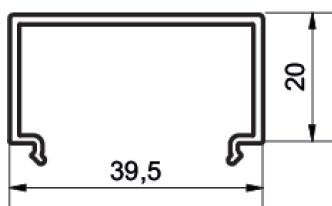

P4043-8 Profil EPIC VIII

Puissance maximum 48W/m

Référence	Désignation
500-561-0#000	Profile aluminum EPIC, anodisé
500-561-1#000	Profile aluminum EPIC, blanc RAL 9010
500-561-2#000	Profile aluminum EPIC, noir RAL 9005
500-561-3#000	Profile aluminum EPIC, autre RAL sur demande

Diffuseur

Référence	Désignation
501-372-5#	Diffuseur haut blanc opale 62%

501-572-5#000
Diffuseur haut, PMMA, opale

= 1 longueur de 1,00 m | # = 2 longueur de 2,01 m | # = 3 longueur de 3,02 m

*Frais de transport à prévoir pour longueur supérieur à 2,01 m

550-565-92
Raccordement droit intérieur

550-576-92
raccordement droit partie haute

Alimentation DALI Dimmable

552-650-01 Dimension 346 x 32 x 22 200-240Vac/24Vdc 50W
552-650-01 Dimension 346 x 32 x 22 200-240Vac/24Vdc 80W

Alimentation non Dimmable

552-617-50 Dimension 251 x 30 x 17 200-240Vac/24Vdc 30W
552-610-50 Dimension 346 x 30 x 16 200-240Vac/24Vdc 45W
552-603-50 Dimension 305 x 30 x 16,7 200-240Vac/24Vdc 75W
552-618-50 Dimension 320 x 30 x 19,5 200-240Vac/24Vdc 100W