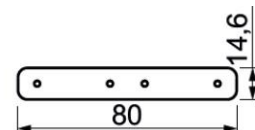

600-340-xx
Fixation pour fixation en sailli

550-575-86 / 261-506-99
Kit de fixation magnétique HR

550-490-86
kit de fixation

550-875-86
Kit de fixation magnétique

550-573-xx
Embouts de finition Epic VIII

550-564-92
Raccordement d'angle

550-565-92
Raccordement droit intérieur

550-576-92
raccordement droit partie haute

Alimentation DALI Dimmable

552-650-01 Dimension 346 x 32 x 22 200-240Vac/24Vdc 50W
552-650-01 Dimension 346 x 32 x 22 200-240Vac/24Vdc 80W