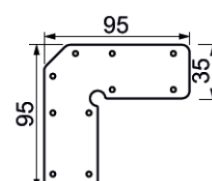

600-340-xx
Fixation pour fixation en sailli

550-575-86 / 261-506-99
Kit de fixation magnétique HR

550-490-86
kit de fixation

550-875-86
Kit de fixation magnétique

550-573-xx
Embouts de finition Epic VIII

550-564-92
Raccordement d'angle

550-565-92
Raccordement droit intérieur

550-576-92
raccordement droit partie haute

Alimentation DALI Dimmable

552-650-01 Dimension 346 x 32 x 22 200-240Vac/24Vdc 50W
552-650-01 Dimension 346 x 32 x 22 200-240Vac/24Vdc 80W