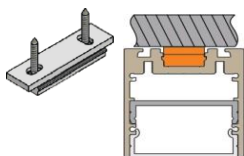

# = 1 longueur de 1,00 m | # = 2 longueur de 2,01 m | # = 3 longueur de 3,02 m

\*Frais de transport à prévoir pour longueur supérieur à 2,01 m

Toutes les informations, les images et les fichiers sur cette page sont données à titre indicatif et peuvent subir des modifications sans préavis

600-340-03  
fixation pour plafond  
dalles suspendu

600-340-xx  
Fixation pour fixation en sailli

550-575-86 / 261-506-99  
Kit de fixation magnétique HR

550-490-86  
kit de fixation

550-875-86  
Kit de fixation magnétique