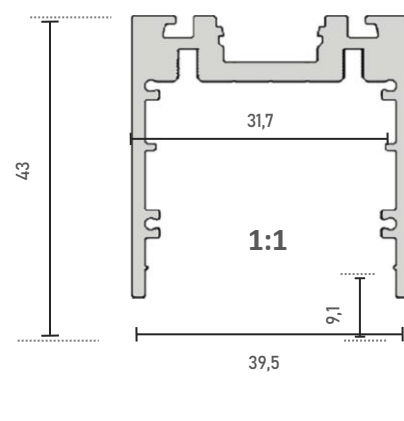

# P4043-6 Profil EPIC-VI

Puissance maximum 48W/m

| Référence  | Désignation                                  |
|------------|--|
| 500-561-0# | Profile aluminum EPIC, anodisé               |
| 500-561-1# | Profile aluminum EPIC, blanc RAL 9010        |
| 500-561-2# | Profile aluminum EPIC, noir RAL 9005         |
| 500-561-3# | Profile aluminum EPIC, autre RAL sur demande |

# = 1 longueur de 1,00 m | # = 2 longueur de 2,01 m | # = 3 longueur de 3,02 m

\*Frais de transport à prévoir pour longueur supérieur à 2,01 m

Toutes les informations, les images et les fichiers sur cette page sont données à titre indicatif et peuvent subir des modifications sans préavis

## Alimentation DALI Dimmable

552-650-01 Dimension 346 x 32 x 22 200-240Vac/24Vdc 50W  
552-650-01 Dimension 346 x 32 x 22 200-240Vac/24Vdc 80W

## Alimentation non Dimmable

552-617-50 Dimension 251 x 30 x 17 200-240Vac/24Vdc 30W  
552-610-50 Dimension 346 x 30 x 16 200-240Vac/24Vdc 45W  
552-603-50 Dimension 305 x 30 x 16,7 200-240Vac/24Vdc 75W  
552-618-50 Dimension 320 x 30 x 19,5 200-240Vac/24Vdc 100W