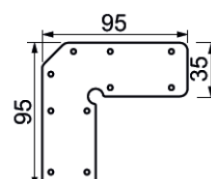

# = 1 longueur de 1,00 m | # = 2 longueur de 2,01 m | # = 3 longueur de 3,02 m

\*Frais de transport à prévoir pour longueur supérieur à 2,01 m

Toutes les informations, les images et les fichiers sur cette page sont données à titre indicatif et peuvent subir des modifications sans préavis

600-340-03  
fixation pour plafond  
dalles suspendu

600-340-xx  
Fixation pour fixation en sailli

550-575-86 / 261-506-99  
Kit de fixation magnétique HR

550-490-86  
kit de fixation

550-875-86  
Kit de fixation magnétique

550-566-xx EPIC VI

550-564-92  
Raccordement d'angle

550-565-92  
Raccordement droit intérieur

550-576-92  
raccordement droit partie haute