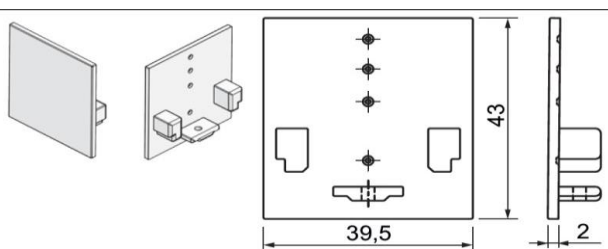

600-340-03  
fixation pour plafond  
dalles suspendu

600-340-xx  
Fixation pour fixation en sailli

550-575-86 / 261-506-99  
Kit de fixation magnétique HR

550-490-86  
kit de fixation

550-875-86  
Kit de fixation magnétique