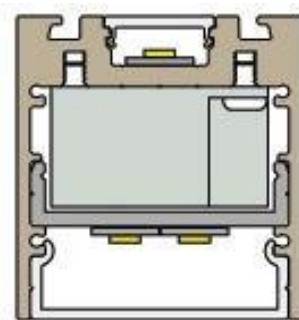

# = 1 longueur de 1,00 m | # = 2 longueur de 2,01 m | # = 3 longueur de 3,02 m

\*Frais de transport à prévoir pour longueur supérieur à 2,01 m

Toutes les informations, les images et les fichiers sur cette page sont données à titre indicatif et peuvent subir des modifications sans préavis

## Alimentation DALI Dimmable

552-650-01 Dimension 346 x 32 x 22 200-240Vac/24Vdc 50W  
552-650-01 Dimension 346 x 32 x 22 200-240Vac/24Vdc 80W