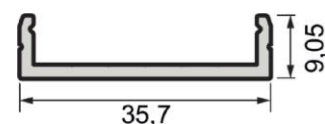

# P4043-6 Profil EPIC-VI

Puissance maximum 48W/m

| Référence  | Désignation                                  |
|------------|--|
| 500-561-0# | Profile aluminum EPIC, anodisé               |
| 500-561-1# | Profile aluminum EPIC, blanc RAL 9010        |
| 500-561-2# | Profile aluminum EPIC, noir RAL 9005         |
| 500-561-3# | Profile aluminum EPIC, autre RAL sur demande |

## Profil Epic Light support LED

| Référence  | Désignation                             |
|------------|---|
| 500-562-0# | Profile aluminum, anodisé               |
| 500-562-1# | Profile aluminum, blanc RAL 9010        |
| 500-562-2# | Profile aluminum, noir RAL 9005         |
| 500-562-3# | Profile aluminum, autre RAL sur demande |

# = 1 longueur de 1,00 m | # = 2 longueur de 2,01 m | # = 3 longueur de 3,02 m

\*Frais de transport à prévoir pour longueur supérieur à 2,01 m

Toutes les informations, les images et les fichiers sur cette page sont données à titre indicatif et peuvent subir des modifications sans préavis