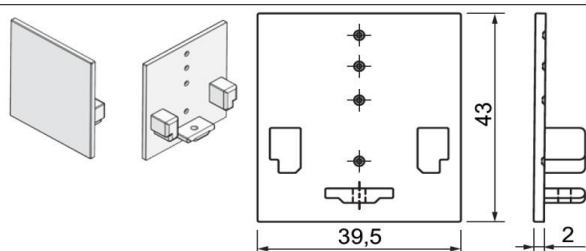

550-566-xx

550-564-92
Raccordement d'angle

550-565-92
Raccordement droit intérieur

550-576-92
raccordement droit partie haute

Alimentation DALI Dimmable

552-650-01 Dimension 346 x 32 x 22 200-240Vac/24Vdc 50W
552-650-01 Dimension 346 x 32 x 22 200-240Vac/24Vdc 80W