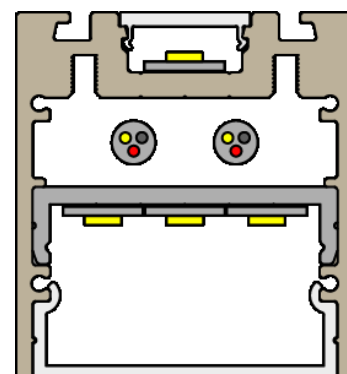

P4043-4 Profil EPIC IV

Puissance maximum 48W/m

Référence	Désignation
500-561-0#000	Profile aluminum EPIC, anodisé
500-561-1#000	Profile aluminum EPIC, blanc RAL 9010
500-561-2#000	Profile aluminum EPIC, noir RAL 9005
500-561-3#000	Profile aluminum EPIC, autre RAL sur demande

Profil Epic Light support LED

Référence	Désignation
500-562-0#000	Profile aluminum, anodisé
500-562-1#000	Profile aluminum, blanc RAL 9010
500-562-2#000	Profile aluminum, noir RAL 9005
500-562-3#000	Profile aluminum, autre RAL sur demande

Diffuseur

Référence	Désignation
501-563-5#	Diffuseur bas blanc opale 67%
501-372-5#	Diffuseur haut blanc opale 62%
501-563-8#	Diffuseur bas noir opale