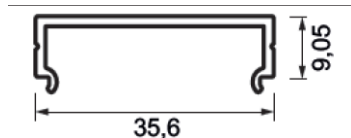

501-563-5#000
Diffuseur PMMA, opale