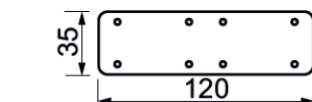

550-565-92
Raccordement droit intérieur