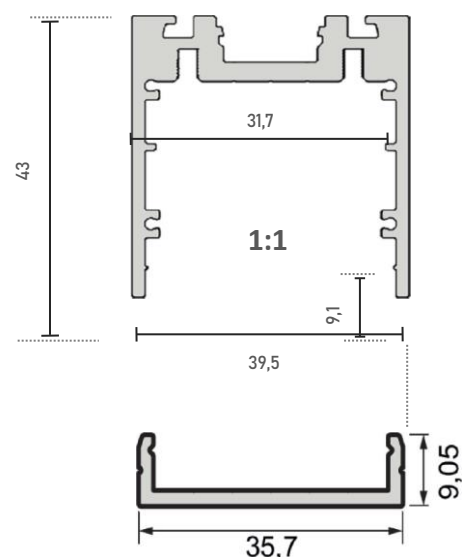

P4043-4 Profil EPIC IV

Puissance maximum 48W/m

Référence	Désignation
500-561-0#000	Profile aluminum EPIC, anodisé
500-561-1#000	Profile aluminum EPIC, blanc RAL 9010
500-561-2#000	Profile aluminum EPIC, noir RAL 9005
500-561-3#000	Profile aluminum EPIC, autre RAL sur demande

Profil Epic Light support LED

Référence	Désignation
500-562-0#000	Profile aluminum, anodisé
500-562-1#000	Profile aluminum, blanc RAL 9010
500-562-2#000	Profile aluminum, noir RAL 9005
500-562-3#000	Profile aluminum, autre RAL sur demande

Diffuseur

Référence	Désignation
501-563-5#	Diffuseur bas blanc opale 67%
501-372-5#	Diffuseur haut blanc opale 62%
501-563-8#	Diffuseur bas noir opale