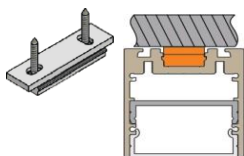

550-575-86 / 261-506-99
Kit de fixation magnétique HR