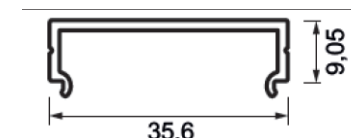

501-563-8#000
Diffuseur PMMA, opale Noir