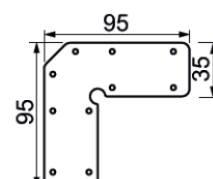

600-340-03
fixation pour plafond
dalles suspendu

600-340-xx
Fixation pour fixation en sailli

550-575-86 / 261-506-99
Kit de fixation magnétique HR

550-490-86
kit de fixation

550-875-86
Kit de fixation magnétique

550-566-xx

550-564-92
Raccordement d'angle

550-565-92
Raccordement droit intérieur

550-576-92
raccordement droit partie haute

Alimentation DALI Dimmable

552-650-01 Dimension 346 x 32 x 22 200-240Vac/24Vdc 50W
552-650-01 Dimension 346 x 32 x 22 200-240Vac/24Vdc 80W