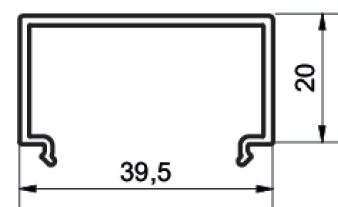

P4043-4 Profil EPIC IV

Puissance maximum 48W/m

Référence	Désignation
500-561-0#000	Profile aluminum EPIC, anodisé
500-561-1#000	Profile aluminum EPIC, blanc RAL 9010
500-561-2#000	Profile aluminum EPIC, noir RAL 9005
500-561-3#000	Profile aluminum EPIC, autre RAL sur demande

501-572-5#000
Diffuseur haut, PMMA, opale

= 1 longueur de 1,00 m | # = 2 longueur de 2,01 m | # = 3 longueur de 3,02 m

*Frais de transport à prévoir pour longueur supérieure à 2,01 m

Toutes les informations, les images et les fichiers sur cette page sont données à titre indicatif et peuvent subir des modifications sans préavis

550-566-xx

550-564-92
Raccordement d'angle

550-565-92
Raccordement droit intérieur

550-576-92
raccordement droit partie haute

Alimentation DALI Dimmable

552-650-01 Dimension 346 x 32 x 22 200-240Vac/24Vdc 50W
552-650-01 Dimension 346 x 32 x 22 200-240Vac/24Vdc 80W