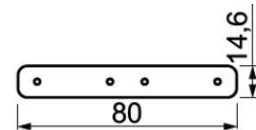

550-566-xx

550-564-92
Raccordement d'angle

550-565-92
Raccordement droit intérieur

550-576-92
raccordement droit partie haute

Alimentation DALI Dimmable

552-650-01 Dimension 346 x 32 x 22 200-240Vac/24Vdc 50W
552-650-01 Dimension 346 x 32 x 22 200-240Vac/24Vdc 80W