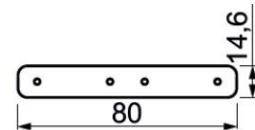

Diffuseurs

500-569-xx
Profilé support LED

= 1 longueur de 1,00 m | # = 2 longueur de 2,01 m | # = 3 longueur de 3,02 m

*Frais de transport à prévoir pour longueur supérieur à 2,01 m

Toutes les informations, les images et les fichiers sur cette page sont données à titre indicatif et peuvent subir des modifications sans préavis

550-568-xx
Embout de finition Epic I

550-564-92
Raccordement d'angle

550-565-92
Raccordement droit intérieur

550-576-92
raccordement droit partie haute

Alimentation DALI Dimmable

552-650-01 Dimension 346 x 32 x 22 200-240Vac/24Vdc 50W
552-650-01 Dimension 346 x 32 x 22 200-240Vac/24Vdc 80W