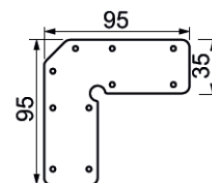

Diffuseurs

500-569-xx
Profilé support LED

= 1 longueur de 1,00 m | # = 2 longueur de 2,01 m | # = 3 longueur de 3,02 m

*Frais de transport à prévoir pour longueur supérieur à 2,01 m

Toutes les informations, les images et les fichiers sur cette page sont données à titre indicatif et peuvent subir des modifications sans préavis

600-340-03
fixation pour plafond
dalles suspendu

600-340-xx
Fixation pour fixation en sailli

550-575-86 / 261-506-99
Kit de fixation magnétique HR

550-490-86
kit de fixation

550-875-86
Kit de fixation magnétique

550-568-xx
Embout de finition Epic I

550-564-92
Raccordement d'angle

550-565-92
Raccordement droit intérieur

550-576-92
raccordement droit partie haute

Alimentation DALI Dimmable

552-650-01 Dimension 346 x 32 x 22 200-240Vac/24Vdc 50W
552-650-01 Dimension 346 x 32 x 22 200-240Vac/24Vdc 80W

Alimentation non Dimmable

552-617-50 Dimension 251 x 30 x 17 200-240Vac/24Vdc 30W
552-610-50 Dimension 346 x 30 x 16 200-240Vac/24Vdc 45W
552-603-50 Dimension 305 x 30 x 16,7 200-240Vac/24Vdc 75W
552-618-50 Dimension 320 x 30 x 19,5 200-240Vac/24Vdc 100W