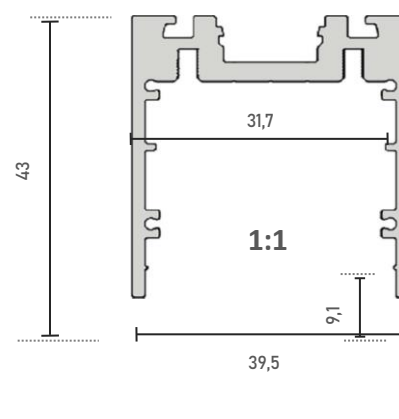

P4043-1 Profil EPIC-I

Puissance maximum 48W/m

Référence	Désignation
500-561-0#	Profil aluminium EPIC, anodisé
500-561-1#	Profil aluminium EPIC, blanc RAL 9010
500-561-2#	Profil aluminium EPIC, noir RAL 9005
500-561-3#	Profil aluminium EPIC, autre RAL sur demande

Diffuseurs

500-569-xx
Profilé support LED

= 1 longueur de 1,00 m | # = 2 longueur de 2,01 m | # = 3 longueur de 3,02 m

*Frais de transport à prévoir pour longueur supérieur à 2,01 m

Toutes les informations, les images et les fichiers sur cette page sont données à titre indicatif et peuvent subir des modifications sans préavis

550-568-xx
Embout de finition Epic I

550-564-92
Raccordement d'angle

550-565-92
Raccordement droit intérieur

550-576-92
raccordement droit partie haute

Alimentation DALI Dimmable

552-650-01 Dimension 346 x 32 x 22 200-240Vac/24Vdc 50W
552-650-01 Dimension 346 x 32 x 22 200-240Vac/24Vdc 80W

Alimentation non Dimmable

552-617-50 Dimension 251 x 30 x 17 200-240Vac/24Vdc 30W
552-610-50 Dimension 346 x 30 x 16 200-240Vac/24Vdc 45W
552-603-50 Dimension 305 x 30 x 16,7 200-240Vac/24Vdc 75W
552-618-50 Dimension 320 x 30 x 19,5 200-240Vac/24Vdc 100W