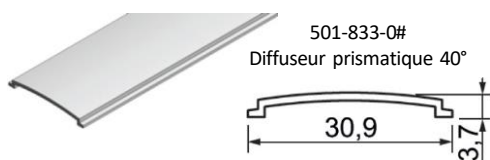

P4043-1 Profil EPIC-I

Puissance maximum 48W/m

Référence	Désignation
500-561-0#	Profil aluminium EPIC, anodisé
500-561-1#	Profil aluminium EPIC, blanc RAL 9010
500-561-2#	Profil aluminium EPIC, noir RAL 9005
500-561-3#	Profil aluminium EPIC, autre RAL sur demande

Profil Ultimate support LED

Référence	Désignation
500-569-0#	Profil aluminium, anodisé
500-569-1#	Profil aluminium, blanc RAL 9010
500-569-2#	Profil aluminium, noir RAL 9005
500-569-3#	Profil aluminium, autre RAL sur demande

Diffuseurs

500-569-xx
Profilé support LED

= 1 longueur de 1,00 m | # = 2 longueur de 2,01 m | # = 3 longueur de 3,02 m

*Frais de transport à prévoir pour longueur supérieur à 2,01 m

Toutes les informations, les images et les fichiers sur cette page sont données à titre indicatif et peuvent subir des modifications sans préavis