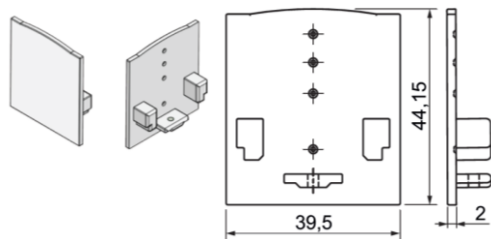

Diffuseurs

500-569-xx
Profilé support LED

= 1 longueur de 1,00 m | # = 2 longueur de 2,01 m | # = 3 longueur de 3,02 m

*Frais de transport à prévoir pour longueur supérieur à 2,01 m

Toutes les informations, les images et les fichiers sur cette page sont données à titre indicatif et peuvent subir des modifications sans préavis

600-340-03
fixation pour plafond
dalles suspendu

600-340-xx
Fixation pour fixation en sailli

550-575-86 / 261-506-99
Kit de fixation magnétique HR

550-490-86
kit de fixation

550-875-86
Kit de fixation magnétique

550-568-xx
Embout de finition Epic I

550-564-92
Raccordement d'angle

550-565-92
Raccordement droit intérieur

550-576-92
raccordement droit partie haute

Alimentation DALI Dimmable

552-650-01 Dimension 346 x 32 x 22 200-240Vac/24Vdc 50W
552-650-01 Dimension 346 x 32 x 22 200-240Vac/24Vdc 80W