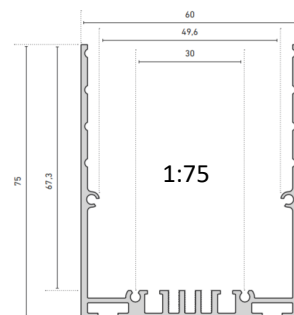

# P6075 - Profil CATania 6075

LED compatible maximum 48W/m

Référence	Longueur	Matériaux
62398861	1,00 m	Aluminium anodisé de haute qualité
62398862	2,01 m	Aluminium anodisé de haute qualité
62398863	3,02 m	Aluminium anodisé de haute qualité

## DIFFUSEURS / INSERT

Référence	Type	Dimensions
6239887#	Insert aluminium anodisé, surface laquée blanc	
6239893#	Diffuseur opale	55,8 x 15 mm
6239892#	Diffuseur cristallisé	55,8 x 15 mm
6239891#	Diffuseur transparent	55,8 x 15 mm

# = 1 longueur de 1,00 m | # = 2 longueur de 2,01 m | # = 3 longueur de 3,02 m

\*Frais de transport à prévoir pour longueur supérieure à 2,01 m

\*La gamme des profils CATania s'utilise également pour des installations en saillie et à encastrer