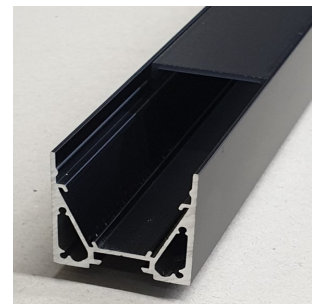

P3030 Profil CATania 3030 BLACKLINE

LED compatible maximum 35W/m

Référence	Longueur	Matériaux
62398761	1,00 m	Aluminium EN AW 6060
62398762	2,01 m	Aluminium EN AW 6060
62398763	3,02 m	Aluminium EN AW 6060
6239876#_9005 noir		Autre RAL sur devis

DIFFUSEURS

Référence	Type	Dimensions
6239969#	Diffuseur noir opale	27,4 x 7,9 mm
6239982#	Diffuseur opale	27,4 x 7,9 mm
6239985#	Diffuseur cristallisé	27,4 x 7,9 mm
6239986#	Diffuseur transparent	27,4 x 7,9 mm
6239987#	Diffuseur prismatique	27,4 x 7,9 mm
6239984#	Diffuseur opale haut 180°	30 x 27,8 mm

= 1 longueur de 1,00 m | # = 2 longueur de 2,00 m | #=3 longueur de 3,02 m

*Frais de transport à prévoir pour longueur supérieur à 2,01 m

*La gamme des profils CATania s'utilise également pour des installations en encastrer et à suspendre

Réflecteur profil CATania, réflexion de lumière > 97%

62399906

Support, acier inoxydable, 2 pièces

62399919

Connecteur profilé, métal, 1 pièce

62399936

Raccord métallique, 1 pièce

62398806