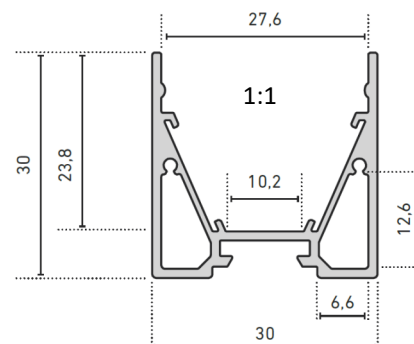

P3030 Profil CATania 3030 BLACKLINE

LED compatible maximum 35W/m

Référence	Longueur	Matériaux
62398761	1,00 m	Aluminium EN AW 6060
62398762	2,01 m	Aluminium EN AW 6060
62398763	3,02 m	Aluminium EN AW 6060
6239876#_9005 noir		Autre RAL sur devis

DIFFUSEURS

Référence	Type	Dimensions
6239969#	Diffuseur noir opale	27,4 x 7,9 mm
6239982#	Diffuseur opale	27,4 x 7,9 mm
6239985#	Diffuseur cristallisé	27,4 x 7,9 mm
6239986#	Diffuseur transparent	27,4 x 7,9 mm
6239987#	Diffuseur prismatique	27,4 x 7,9 mm
6239984#	Diffuseur opale haut 180°	30 x 27,8 mm

= 1 longueur de 1,00 m | # = 2 longueur de 2,00 m | #=3 longueur de 3,02 m

*Frais de transport à prévoir pour longueur supérieur à 2,01 m

*La gamme des profils CATania s'utilise également pour des installations en encastrer et à suspendre

Réflecteur profil CATania, réflexion de lumière > 97%

62399906

Support, acier inoxydable, 2 pièces

62399919

Connecteur profilé, métal, 1 pièce

62399936

Raccord métallique, 1 pièce

62398806