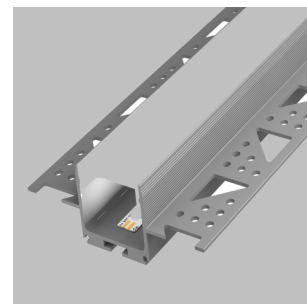

P2725 - Profil CATania 30 TB

LED compatible maximum 32W/m

Référence	Longueur	Matériaux
62394151	1,00 m	Aluminium de haute qualité
62394152	2,01 m	Aluminium de haute qualité
62394153	3,02 m	Aluminium de haute qualité

DIFFUSEURS / INSERT

Référence	Type	Dimensions
6239982#	Diffuseur opale	27.4 x 7.9 mm
6239985#	Diffuseur cristallisé	27.4 x 7.9 mm
6239986#	Diffuseur transparent	27.4 x 7.9 mm
6239987#	Diffuseur prismatique	27.4 x 7.9 mm
6239885#	Diffuseur aluminium anodisé	27.4 x 7.9 mm

= 1 longueur de 1,00 m | # = 2 longueur de 2,01 m | # = 3 longueur de 3,02 m

*Frais de transport à prévoir pour longueur supérieure à 2,01 m

*La gamme des profils CATania s'utilise également pour des installations en saillie et à encastrer