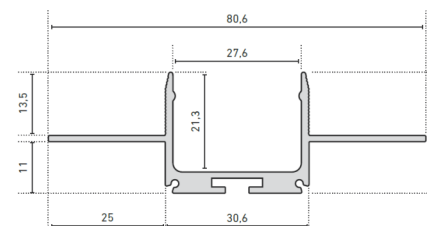

P2725 - Profil CATania 30 TB

LED compatible maximum 32W/m

Référence	Longueur	Matériaux
62394151	1,00 m	Aluminium de haute qualité
62394152	2,01 m	Aluminium de haute qualité
62394153	3,02 m	Aluminium de haute qualité

DIFFUSEURS / INSERT

Référence	Type	Dimensions
6239982#	Diffuseur opale	27.4 x 7.9 mm
6239985#	Diffuseur cristallisé	27.4 x 7.9 mm
6239986#	Diffuseur transparent	27.4 x 7.9 mm
6239987#	Diffuseur prismatique	27.4 x 7.9 mm
6239885#	Diffuseur aluminium anodisé	27.4 x 7.9 mm

= 1 longueur de 1,00 m | # = 2 longueur de 2,01 m | # = 3 longueur de 3,02 m

*Frais de transport à prévoir pour longueur supérieure à 2,01 m

*La gamme des profils CATania s'utilise également pour des installations en saillie et à encastrer