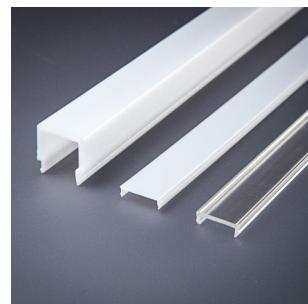

P1807 Profil GARliano Flex

LED compatible maximum

Référence	Longueur	Matériaux
62399421	1,00 m	Aluminium de haute qualité
62399422	2,01 m	Aluminium de haute qualité
62399423	3,02 m	Aluminium de haute qualité

DIFFUSEURS

Référence	Type	Dimensions
6239821#	Diffuseur plat, opale	15,6 x 3,8 mm
6239822#	Diffuseur plat, satiné	15,6 x 3,8 mm
6239820#	Diffuseur plat, transparent	15,6 x 3,8 mm

= 1 longueur de 1,00 m | # = 2 longueur de 2,01 m | # = 3 longueur de 3,02 m

*Frais de transport à prévoir pour longueur supérieur à 2,00 m

ACCESSOIRES

62399420

Jeu d'embout, PVC,
emboîtable, 2 pièces

62399419

Jeu de supports, PVC,
transparent, 2 pièces