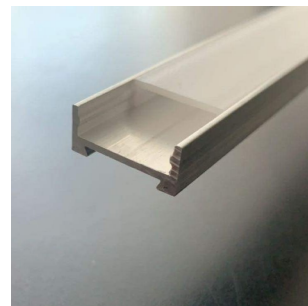

P1807 Profil GARliano Flex

LED compatible maximum

Référence	Longueur	Matériaux
62399421	1,00 m	Aluminium de haute qualité
62399422	2,01 m	Aluminium de haute qualité
62399423	3,02 m	Aluminium de haute qualité

DIFFUSEURS

Référence	Type	Dimensions
6239821#	Diffuseur plat, opale	15,6 x 3,8 mm
6239822#	Diffuseur plat, satiné	15,6 x 3,8 mm
6239820#	Diffuseur plat, transparent	15,6 x 3,8 mm

= 1 longueur de 1,00 m | # = 2 longueur de 2,01 m | # = 3 longueur de 3,02 m

*Frais de transport à prévoir pour longueur supérieur à 2,00 m

ACCESSOIRES

62399420

Jeu d'embout, PVC,
emboîtable, 2 pièces

62399419

Jeu de supports, PVC,
transparent, 2 pièces