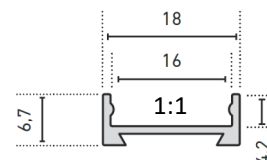

P1807 Profil GARliano Flex

LED compatible maximum

Référence	Longueur	Matériaux
62399421	1,00 m	Aluminium de haute qualité
62399422	2,01 m	Aluminium de haute qualité
62399423	3,02 m	Aluminium de haute qualité

DIFFUSEURS

Référence	Type	Dimensions
6239821#	Diffuseur plat, opale	15,6 x 3,8 mm
6239822#	Diffuseur plat, satiné	15,6 x 3,8 mm
6239820#	Diffuseur plat, transparent	15,6 x 3,8 mm

= 1 longueur de 1,00 m | # = 2 longueur de 2,01 m | # = 3 longueur de 3,02 m

*Frais de transport à prévoir pour longueur supérieur à 2,00 m

ACCESSOIRES

62399420

Jeu d'embout, PVC,
emboîtable, 2 pièces

62399419

Jeu de supports, PVC,
transparent, 2 pièces