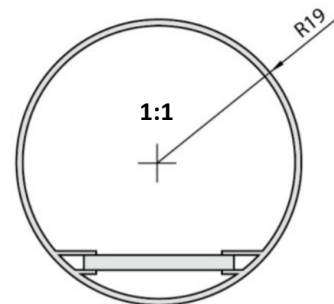

# P0038 - Profil Pino Grande

LED compatible maximum 20W/m

Référence	Longueur	Matériaux
62399940	1,00 m	Tube PMMA opale (classe feu B2)
62399942	2,01 m	Tube PMMA opale (classe feu B2)
62399944	3,02 m	Tube PMMA opale (classe feu B2)
6239994xxxx	xxxx mm	Tube PMMA opale (classe feu B2) sur mesure

XXXX = longueur en mm : découpe sur mesure sans LED

## DIFFUSEURS

Référence	Type	Dimensions
62399941	Profilé plat, aluminium, 1,00 m	20 x 2 mm
62399943	Profilé plat, aluminium, 2,01 m	20 x 2 mm
62399948	Profilé plat, aluminium, 3,02 m	20 x 2 mm

\*Frais de transport à prévoir pour longueur supérieure à 2,01 m