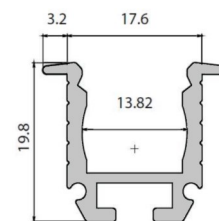

# EL-Profil PL2420

LED compatible maximum 20W/m

Référence	Longueur	Matériau
PL2420X2	2,00 m	Aluminium extrudé
PL2420X3	3,00 m	Aluminium extrudé

1:1

## DIFFUSEURS

Référence	Type	Dimension
PLXXX12#	Diffuseur transparent	
PLXXX22#	Diffuseur opale	
PLXXX32#	Diffuseur semi-opale	
PLXXX52#	Diffuseur noir	

# = 1 longueur de 1,00 m | # = 2 longueur de 2,00 m | # = 3 longueur de 3,00 m  
\*Frais de transport à prévoir pour longueur supérieure à 2,00 m