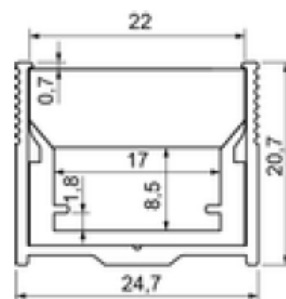

P2521 - Profil Compact Floor

LED compatible maximum 15W/m

Référence	Longueur	Matériau
550-403-01	1,00 m	Aluminium anodisé de haute qualité
550-403-02	2,00 m	Aluminium anodisé de haute qualité
550-403-03	3,00 m	Aluminium anodisé de haute qualité

DIFFUSEURS

Référence	Type	Dimension
-	Insert aluminium inclus avec le profil	-

= 1 longueur de 1,00 m | # = 2 longueur de 2,00 m | #=3 longueur de 3,00 m
*Frais de transport à prévoir pour longueur supérieure à 2,00 m